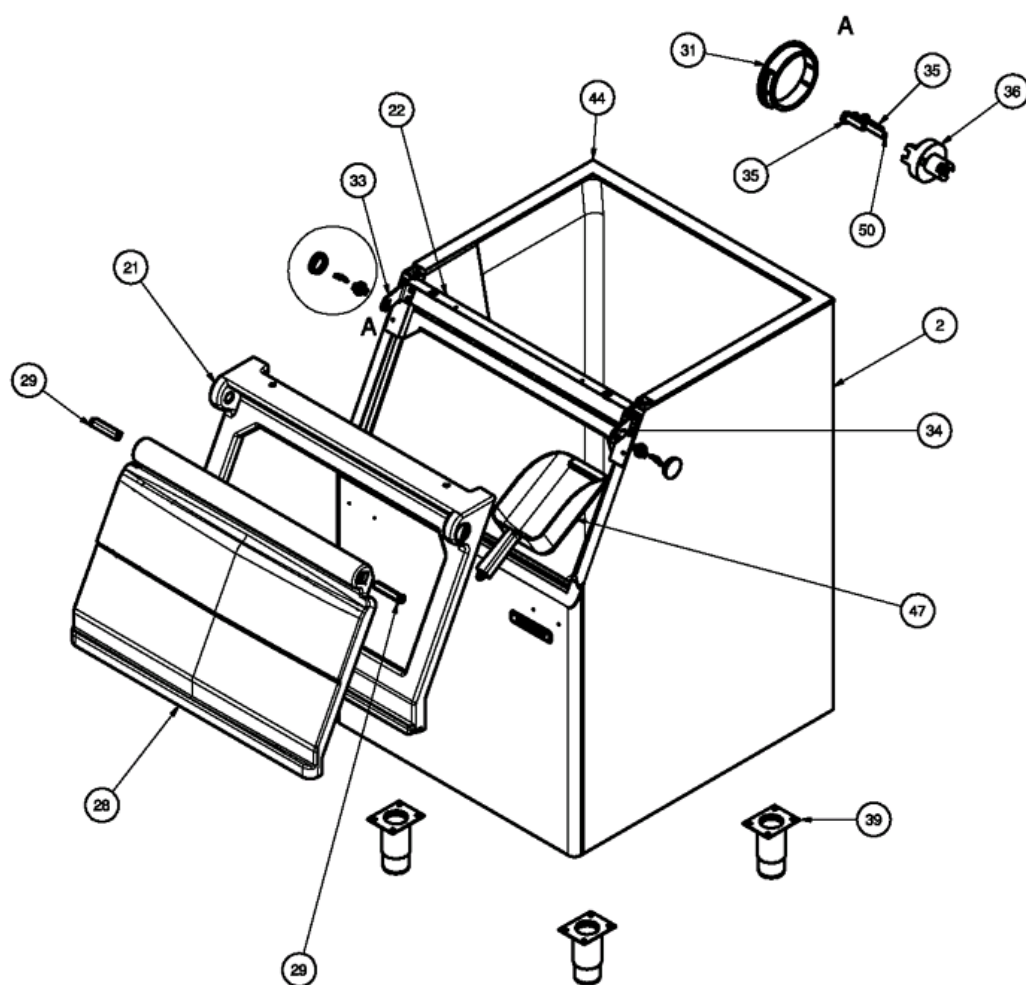

1 - CABINE DE STOCKAGE

POSITION	CODE	DESCRIPTION
0021	CM 25702891	ENCADREMENT PORTE CABINE
0022	CM 81460559	SUPPORT TOLE INOX/DEFLECTEUR
0028	CM 25702890	PORTE CABINE
0029	CM 25702856	CERNIERE
0031	CM 19690418	BOUCHON
0033	CM 25702945	SUPPORT CHERNIERE GAUCHE
0034	CM 25702944	SUPPORT CHERNIERE DROITE
0035	CM 12726408	VIS
0036	CM 25702875	BAGUE
0039	CM 81502140	MANCHON À VIS
0044	CM 25702943	GARNITURE PORTE CABINE
0047	02000540 01	SCOOP
0050	CM 12901904	VIS